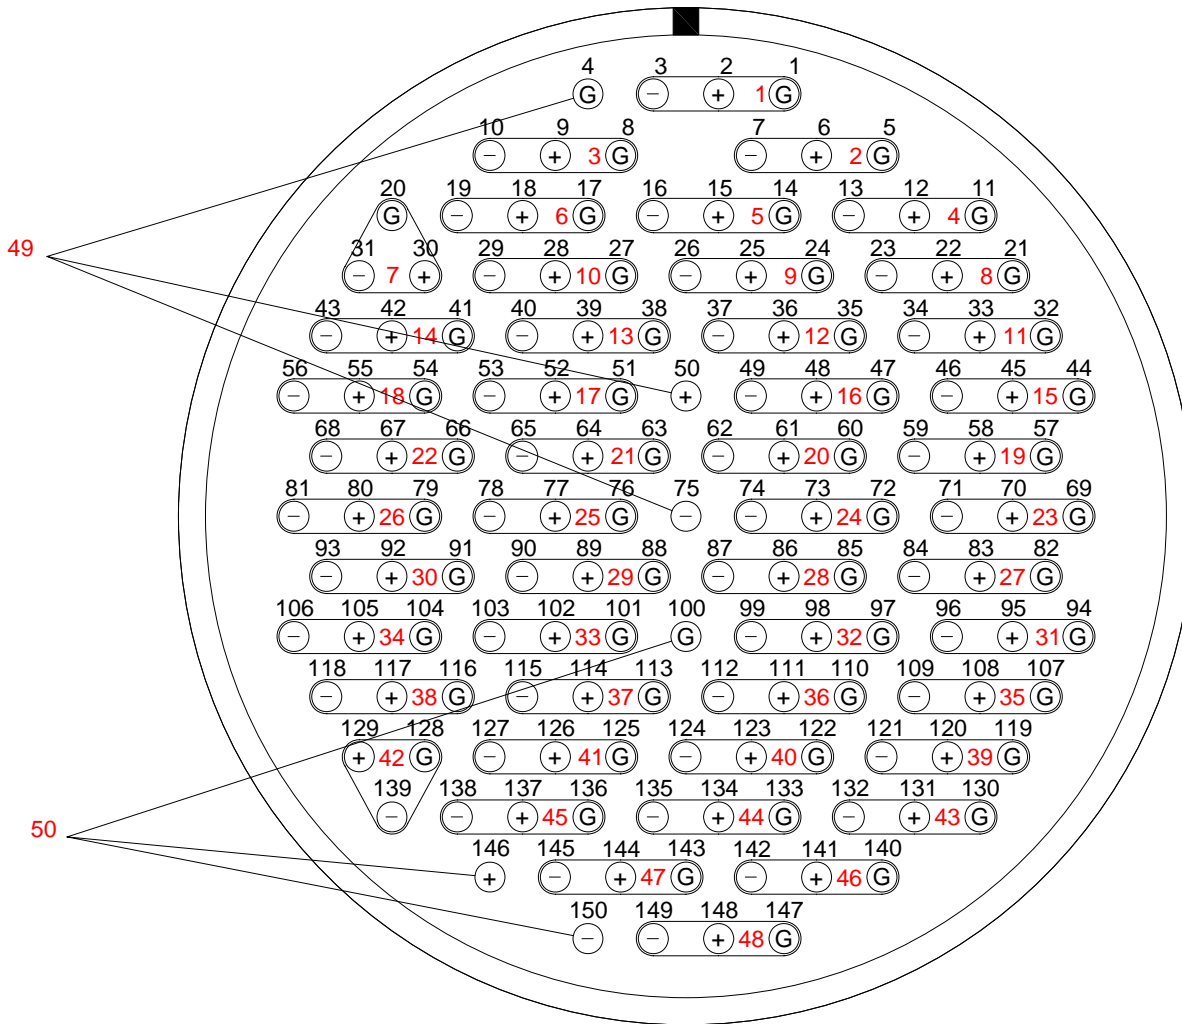

150 PIN VEAM

Male – Wiring View

Pair #	GND	Hot	Cold
1	1	2	3
2	5	6	7
3	8	9	10
4	11	12	13
5	14	15	16
6	17	18	19
7	20	30	31
8	21	22	23
9	24	25	26
10	27	28	29
11	32	33	34
12	35	36	37
13	38	39	40
14	41	42	43
15	44	45	46
16	47	48	49
17	51	52	53

Pair #	GND	Hot	Cold
18	54	55	56
19	57	58	59
20	60	61	62
21	63	64	65
22	66	67	68
23	69	70	71
24	72	73	74
25	76	77	78
26	79	80	81
27	82	83	84
28	85	86	87
29	88	89	90
30	91	92	93
31	94	95	96
32	97	98	99
33	101	102	103
34	104	105	106

Pair #	GND	Hot	Cold
35	107	108	109
36	110	111	112
37	113	114	115
38	116	117	118
39	119	120	121
40	122	123	124
41	125	126	127
42	128	129	139
43	130	131	132
44	133	134	135
45	136	137	138
46	140	141	142
47	143	144	145
48	147	148	149
49	4	50	75
50	100	146	150